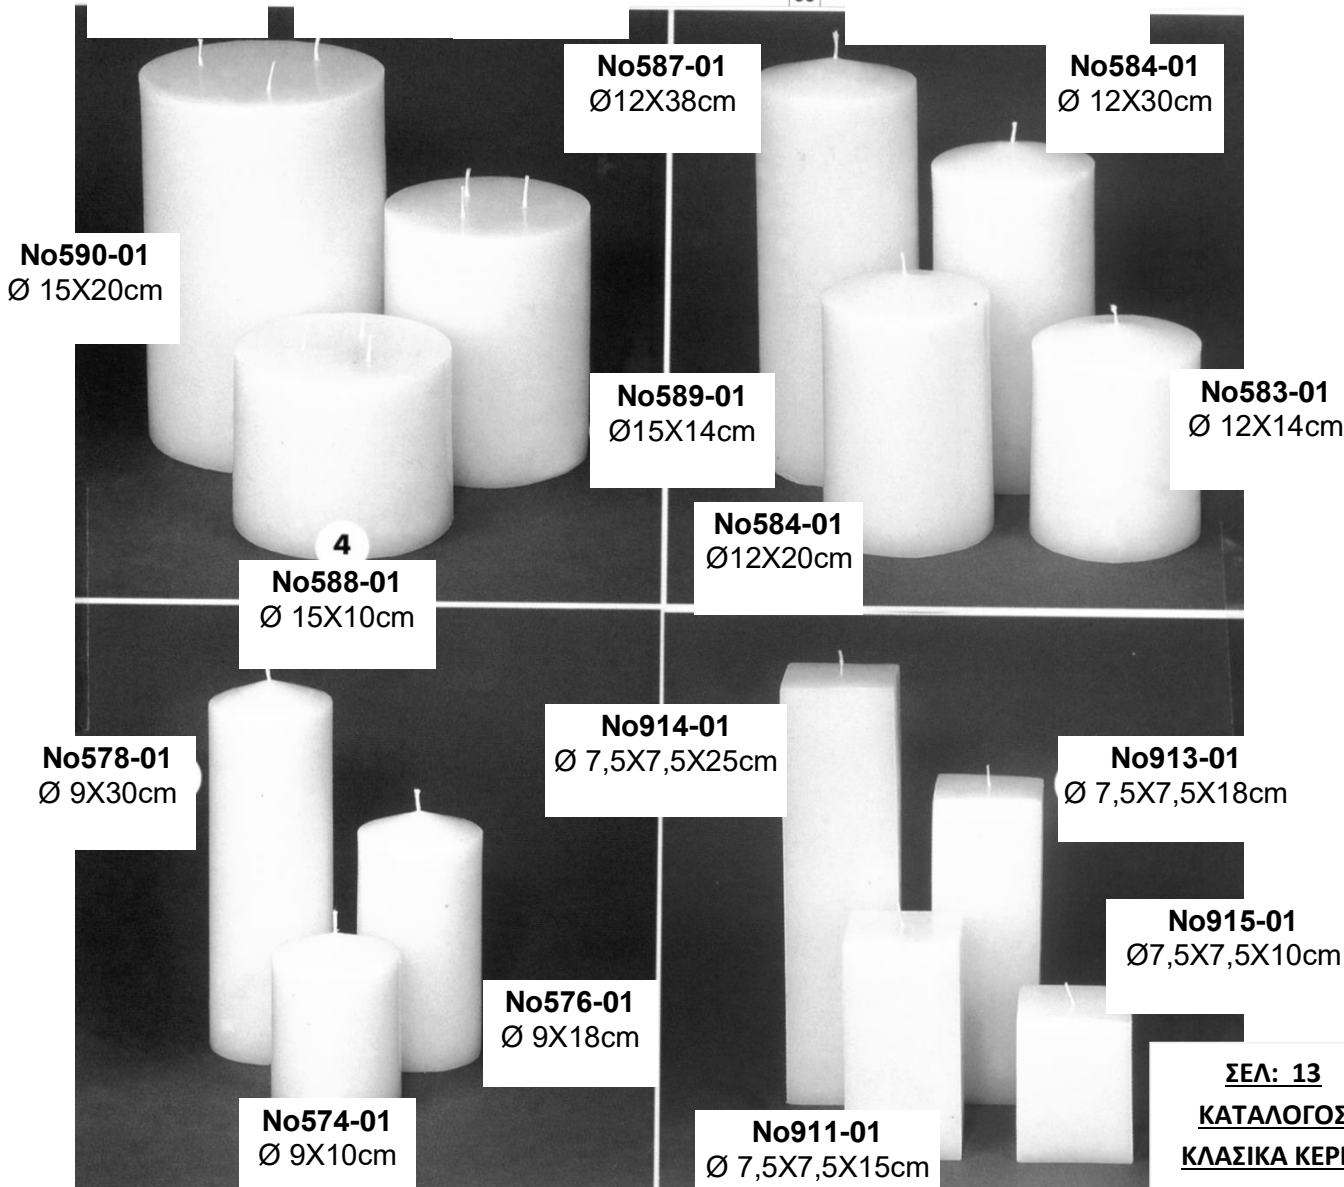

**ΚΥΛΙΝΔΡΙΚΑ ΚΑΙ ΤΕΤΡΑΓΩΝΑ ΚΕΡΙΑ
ΣΕ ΠΡΟΟΔΕΥΤΙΚΗ ΑΝΑΠΤΥΞΗ ΜΕΓΕΘΩΝ
ΤΙΜΕΣ ΧΟΝΔΡΙΚΗΣ**

**ΔΕΙΤΕ ΤΟΝ ΚΛΑΣΙΚΟ ΚΑΤΑΛΟΓΟ
ΓΙΑ ΠΕΡΙΣΣΟΤΕΡΑ ΜΕΓΕΘΗ**

**ΣΕΛ: 13
ΚΑΤΑΛΟΓΟΣ
ΚΛΑΣΙΚΑ ΚΕΡΙΑ**