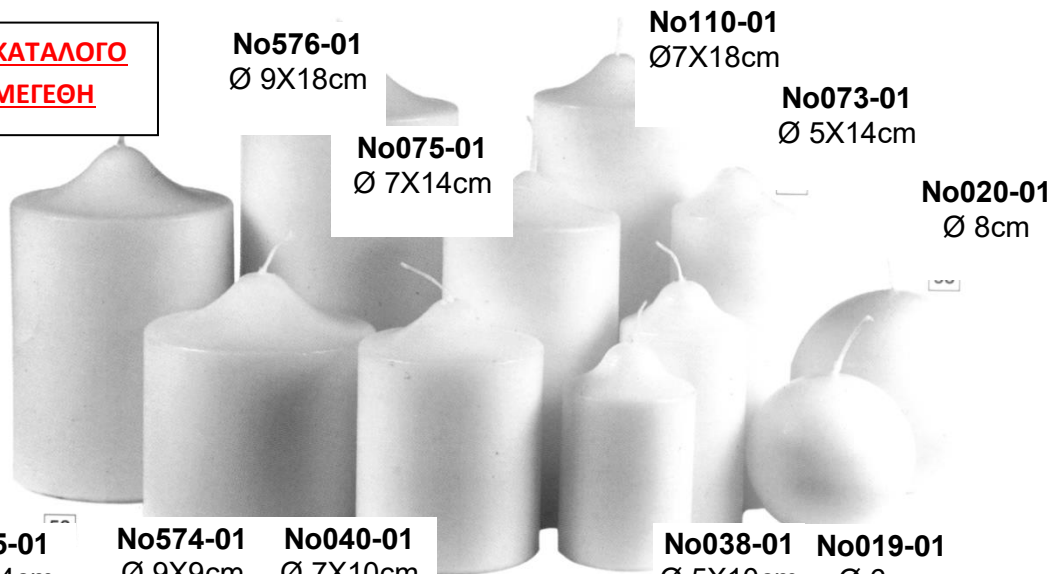

**ΚΥΛΙΝΔΡΙΚΑ ΚΑΙ ΤΕΤΡΑΓΩΝΑ ΚΕΡΙΑ
ΣΕ ΠΡΟΟΔΕΥΤΙΚΗ ΑΝΑΠΤΥΞΗ ΜΕΓΕΘΩΝ
ΤΙΜΕΣ ΧΟΝΔΡΙΚΗΣ**

**ΔΕΙΤΕ ΤΟΝ ΚΛΑΣΙΚΟ ΚΑΤΑΛΟΓΟ
ΓΙΑ ΠΕΡΙΣΣΟΤΕΡΑ ΜΕΓΕΘΗ**

**ΣΕΛ: 13
ΚΑΤΑΛΟΓΟΣ
ΚΛΑΣΙΚΑ ΚΕΡΙΑ**