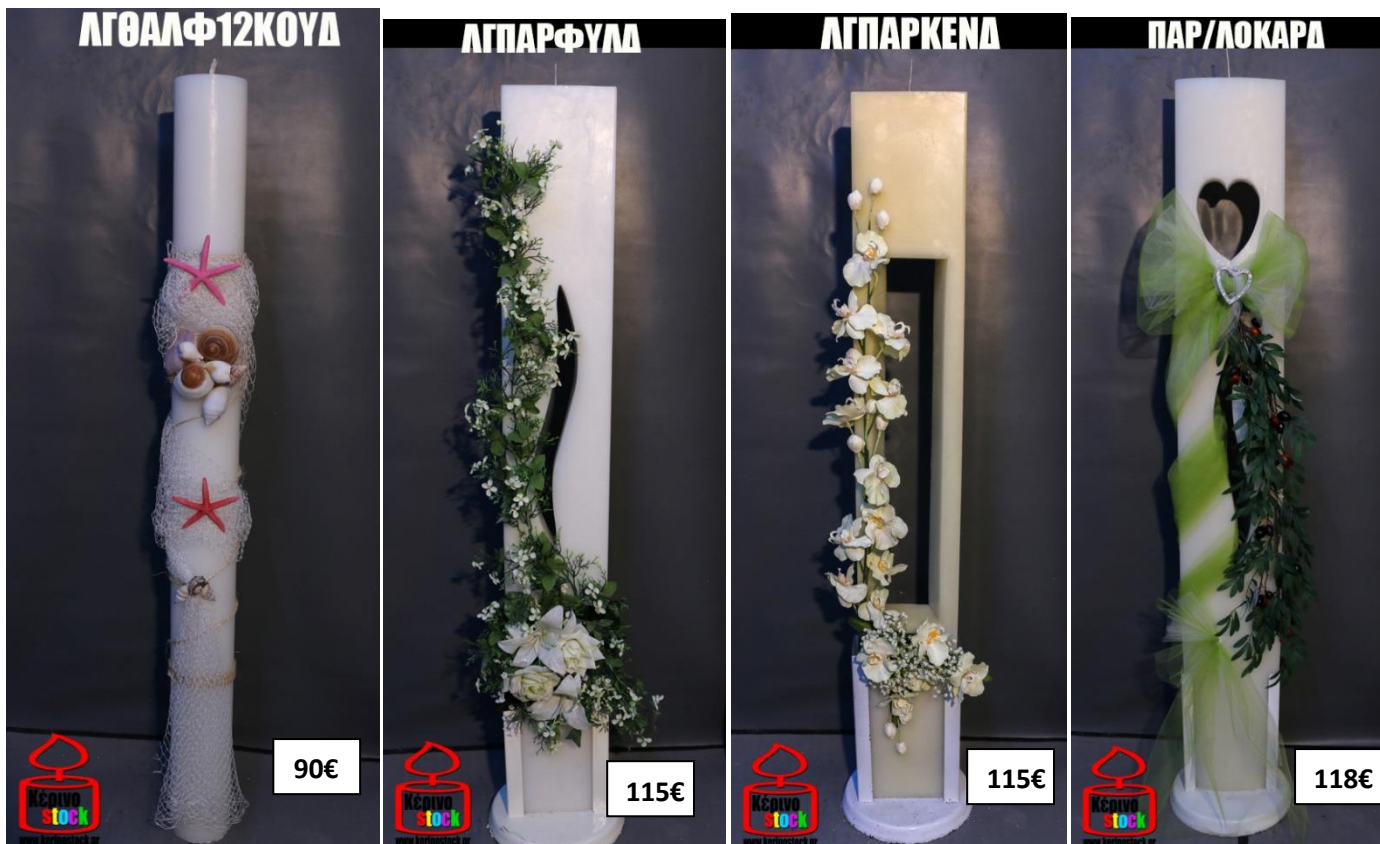

ΛΓΒΑΣΜΠΑ24Δ

85€

ΛΓΦΛΟΔ

118€

85€

ΛΓΣΔ

ΧΑΤΖΙΟΓΛΟΥ ΣΤΕΦΑΝΟΣ - ΚΕΡΙΑ ΟΛΩΝ ΤΩΝ ΕΙΔΩΝ - 2109598049 - 6938186613

ΣΕΛ: 9 ΚΑΤΑΛΟΓΟΣ ΛΑΜΠΑΔΕΣ ΓΑΜΟΥ

ΑΠΑΓΟΡΕΥΕΤΑΙ Η ΑΝΤΙΓΡΑΦΗ ΤΟΥ ΤΡΟΠΟΥ ΔΙΑΤΥΠΩΣΗΣ & ΤΩΝ ΕΙΚΟΝΩΝ ΑΥΤΟΥ ΤΟΥ ΕΝΤΥΠΟΥ

ΧΑΤΖΙΟΓΛΟΥ ΣΤΕΦΑΝΟΣ - ΚΕΡΙΑ ΟΛΩΝ ΤΩΝ ΕΙΔΩΝ - 2109598049 - 6938186613

ΣΕΛ: 10 ΚΑΤΑΛΟΓΟΣ ΛΑΜΠΑΔΕΣ ΓΑΜΟΥ

ΠΑΓΟΡΕΥΕΤΑΙ Η ΑΝΤΙΓΡΑΦΗ ΤΟΥ ΤΡΟΠΟΥ ΔΙΑΤΥΠΩΣΗΣ & ΤΩΝ ΕΙΚΟΝΩΝ ΑΥΤΟΥ ΤΟΥ ΕΝΤΥΠΟΥ