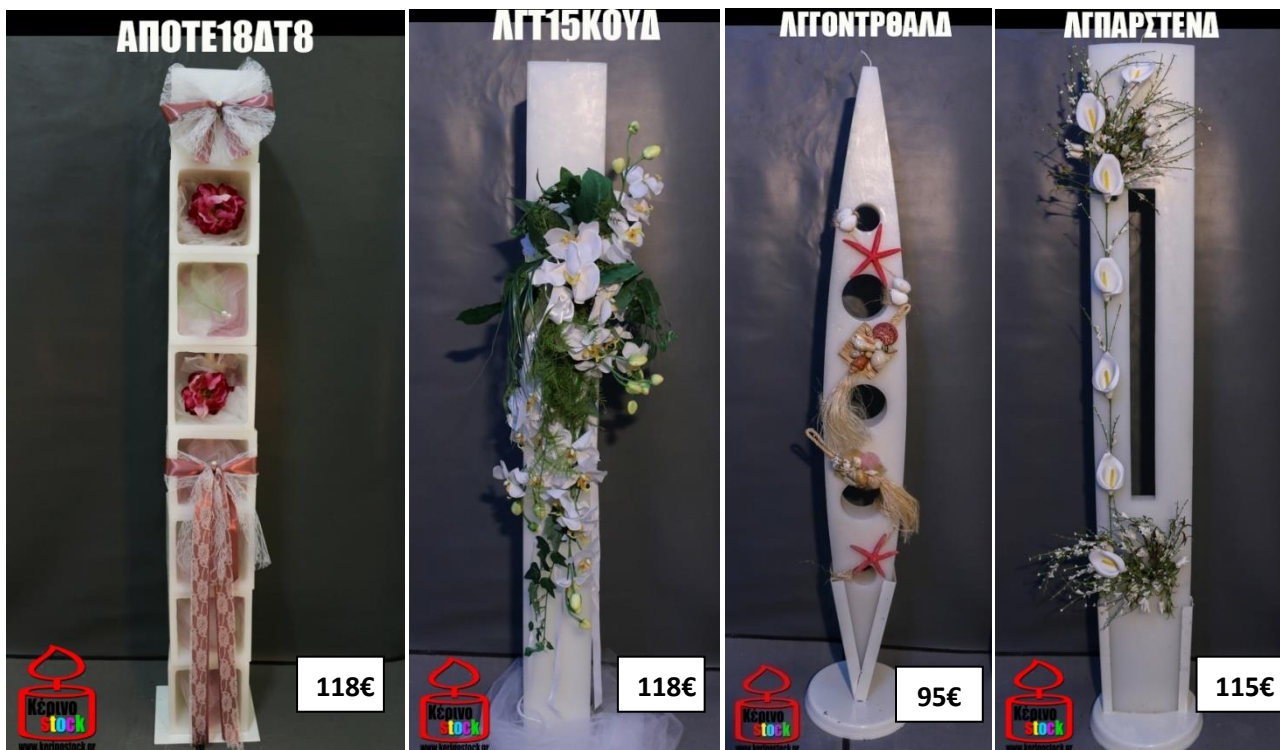

ΛΓΒΑΣΜΠΑ24Δ

85€

ΛΓΦΛΟΔ

118€

85€

ΛΓΣΔ

ΧΑΤΖΙΟΓΛΟΥ ΣΤΕΦΑΝΟΣ - ΚΕΡΙΑ ΟΛΩΝ ΤΩΝ ΕΙΔΩΝ - 2109598049 - 6938186613

ΣΕΛ: 9 ΚΑΤΑΛΟΓΟΣ ΛΑΜΠΑΔΕΣ ΓΑΜΟΥ

ΑΠΑΓΟΡΕΥΕΤΑΙ Η ΑΝΤΙΓΡΑΦΗ ΤΟΥ ΤΡΟΠΟΥ ΔΙΑΤΥΠΩΣΗΣ & ΤΩΝ ΕΙΚΟΝΩΝ ΑΥΤΟΥ ΤΟΥ ΕΝΤΥΠΟΥ

ΧΑΤΖΙΟΓΛΟΥ ΣΤΕΦΑΝΟΣ - ΚΕΡΙΑ ΟΛΩΝ ΤΩΝ ΕΙΔΩΝ - 2109598049 - 6938186613

ΣΕΛ: 10 ΚΑΤΑΛΟΓΟΣ ΛΑΜΠΑΔΕΣ ΓΑΜΟΥ

ΠΑΓΟΡΕΥΕΤΑΙ Η ΑΝΤΙΓΡΑΦΗ ΤΟΥ ΤΡΟΠΟΥ ΔΙΑΤΥΠΩΣΗΣ & ΤΩΝ ΕΙΚΟΝΩΝ ΑΥΤΟΥ ΤΟΥ ΕΝΤΥΠΟΥ